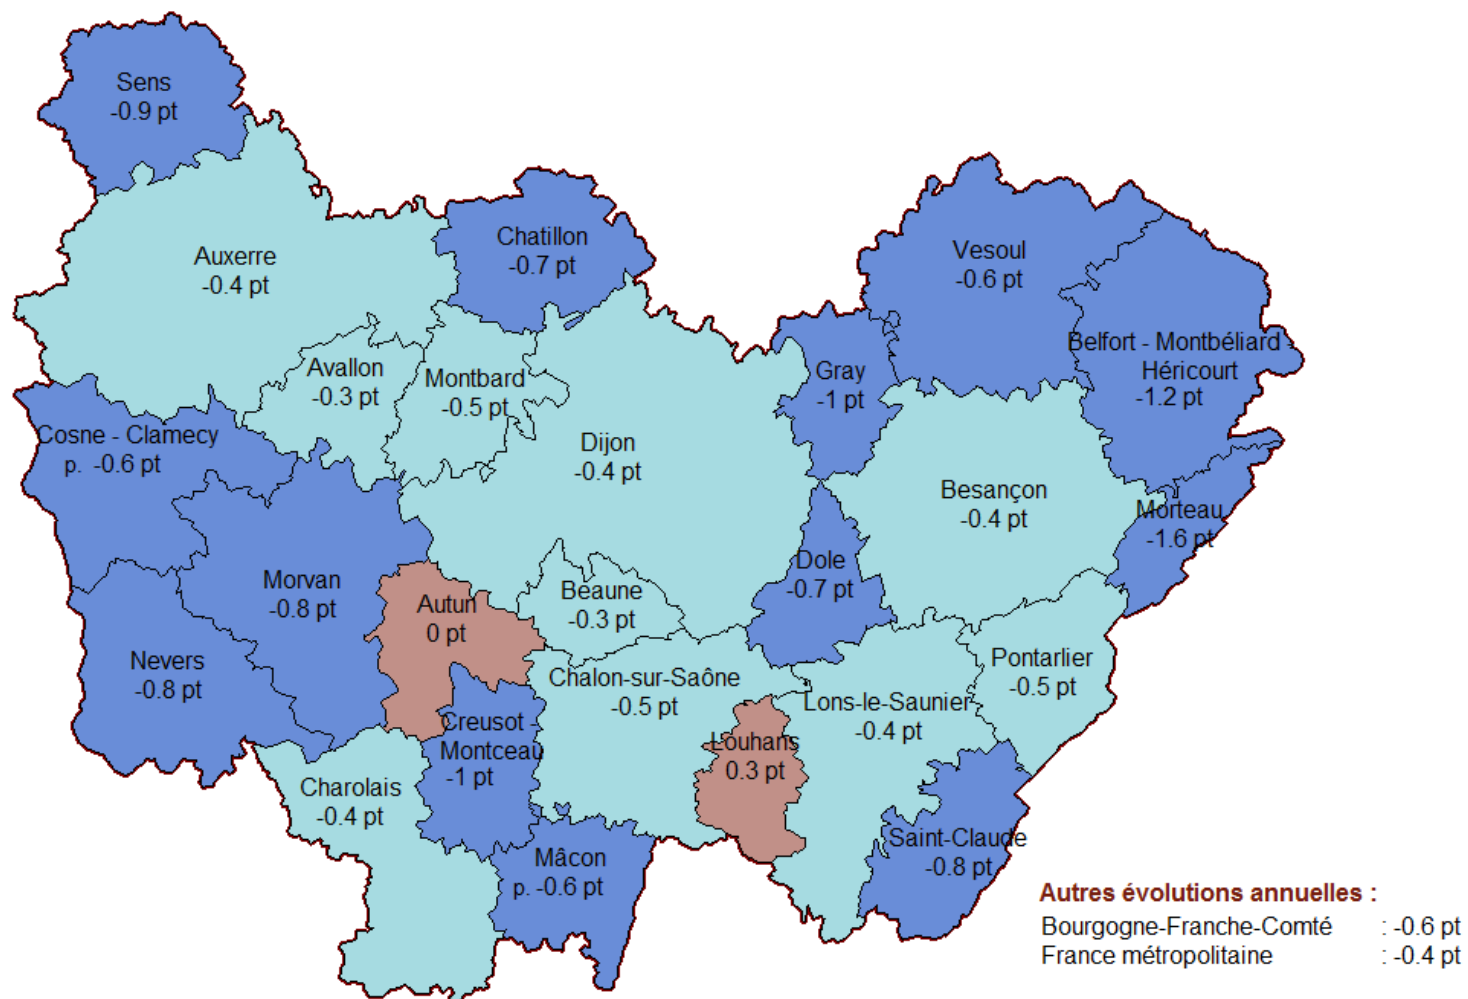

Évolution annuelle du taux de chômage localisé (1T2018/1T2017) en Bourgogne-Franche-Comté par zone d'emploi (en point)

Source : INSEE, Taux corrigés des variations saisonnières

(p.=pour la partie de la zone d'emploi située en Bourgogne-Franche-Comté)