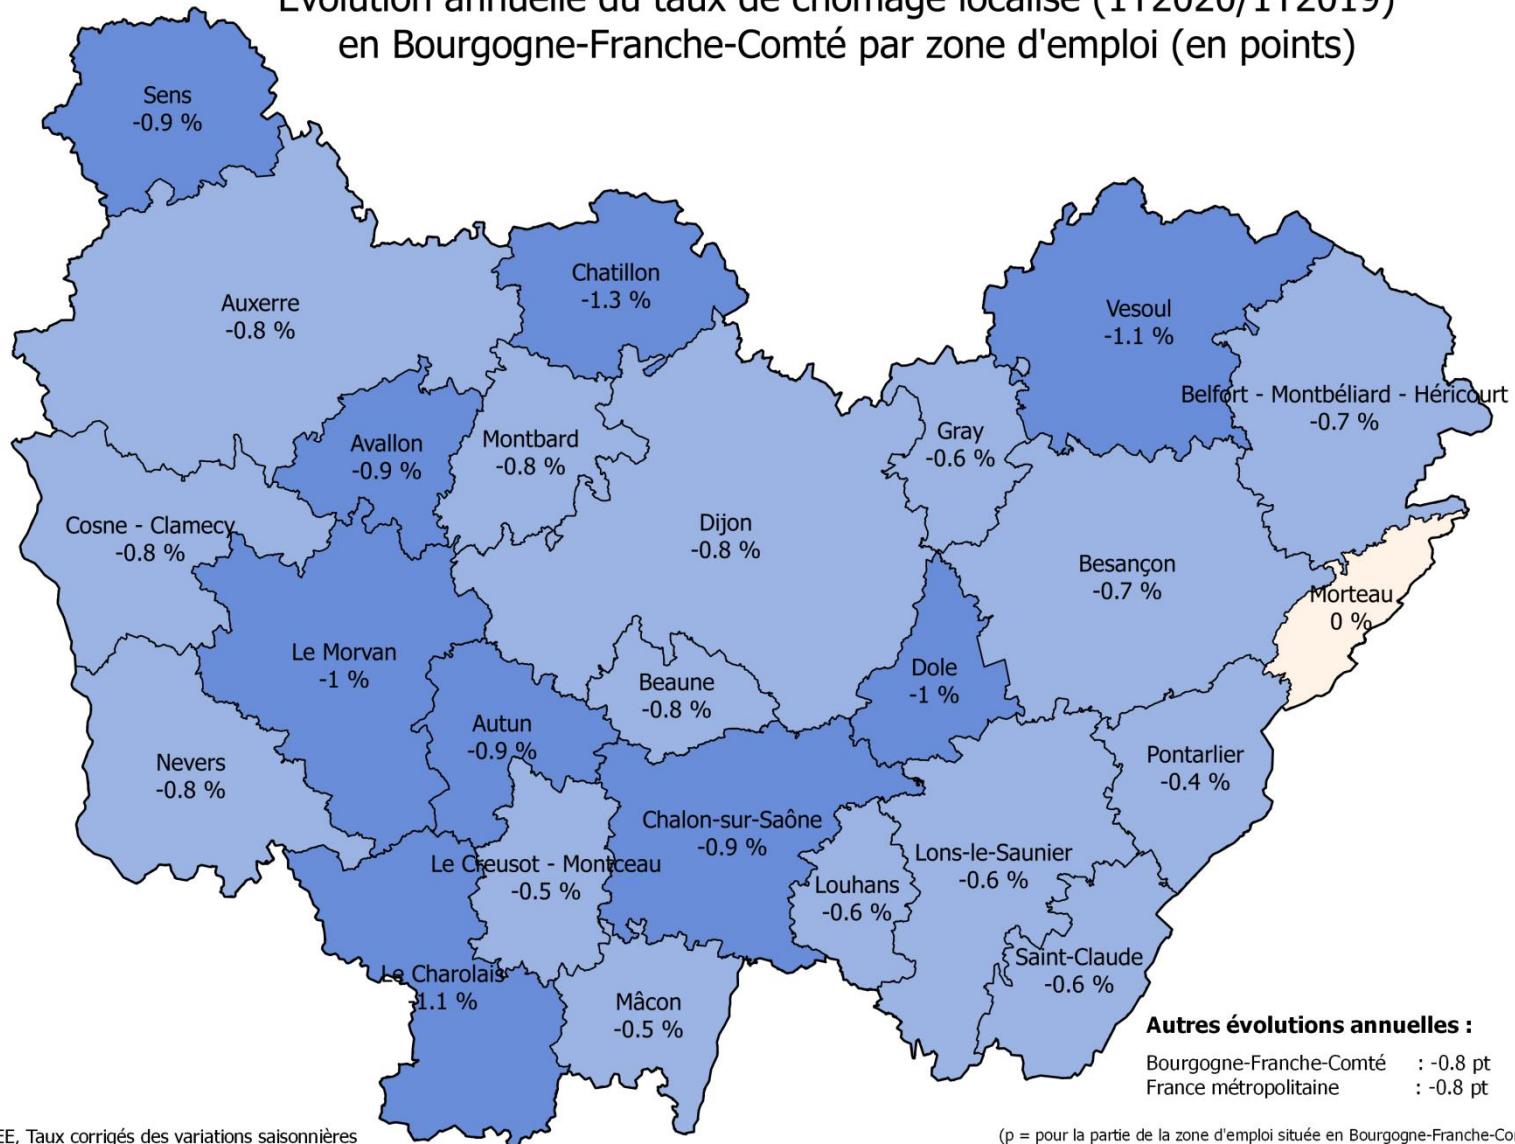

Évolution annuelle du taux de chômage localisé (1T2020/1T2019) en Bourgogne-Franche-Comté par zone d'emploi (en points)

Source : INSEE, Taux corrigés des variations saisonnières