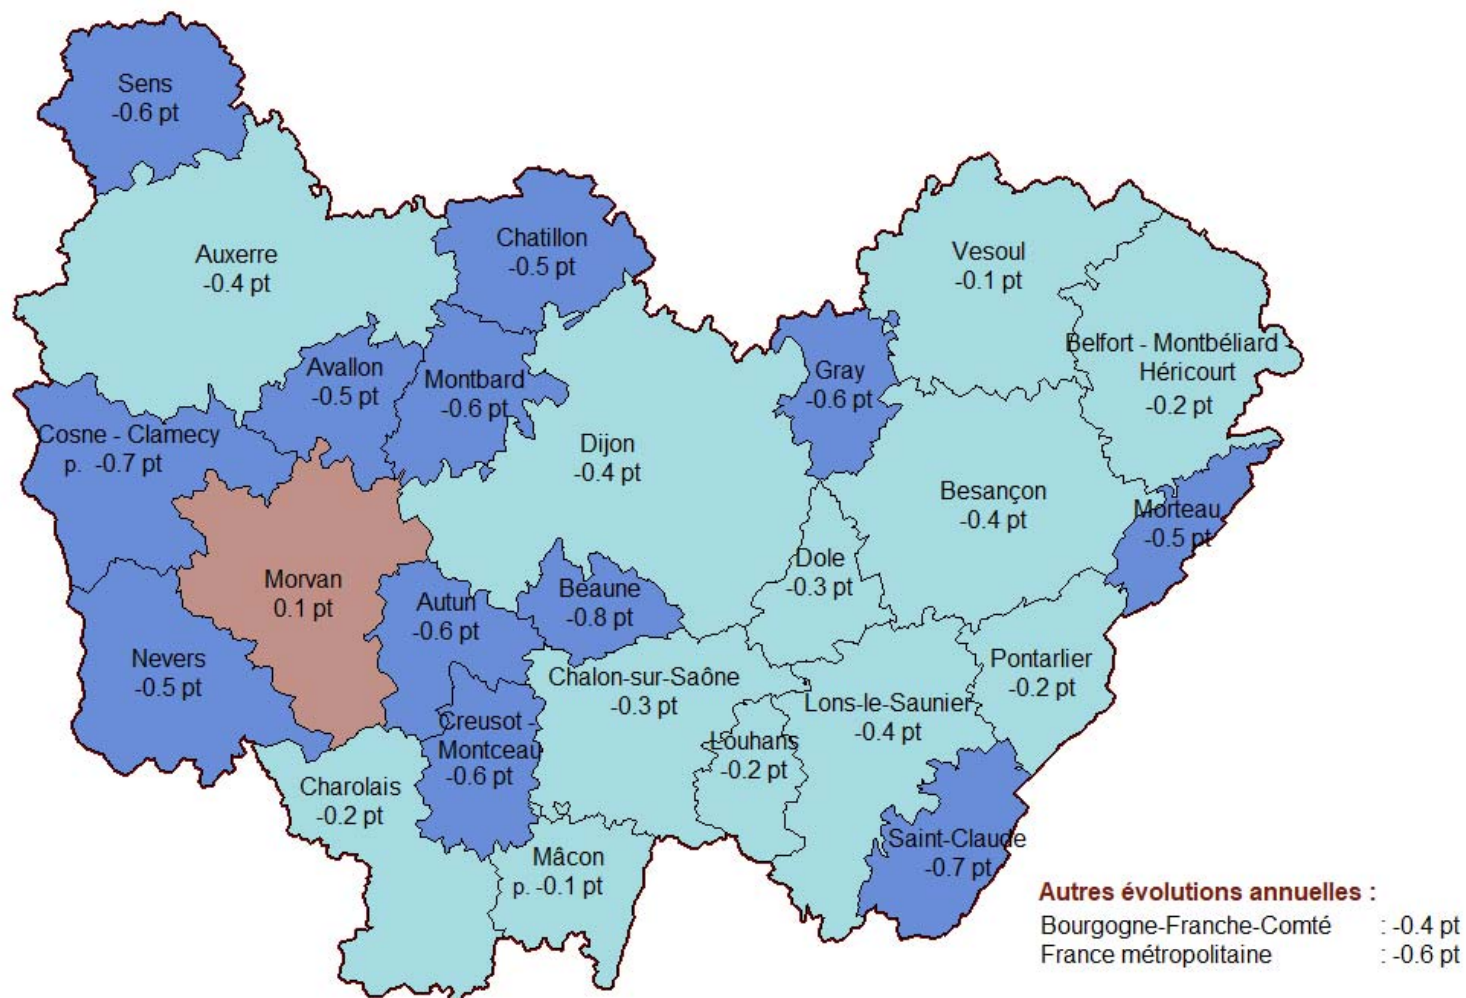

Évolution annuelle du taux de chômage localisé (2T2019/2T2018) en Bourgogne-Franche-Comté par zone d'emploi (en point)

Source : INSEE, Taux corrigés des variations saisonnières

(p.=pour la partie de la zone d'emploi située en Bourgogne-Franche-Comté)