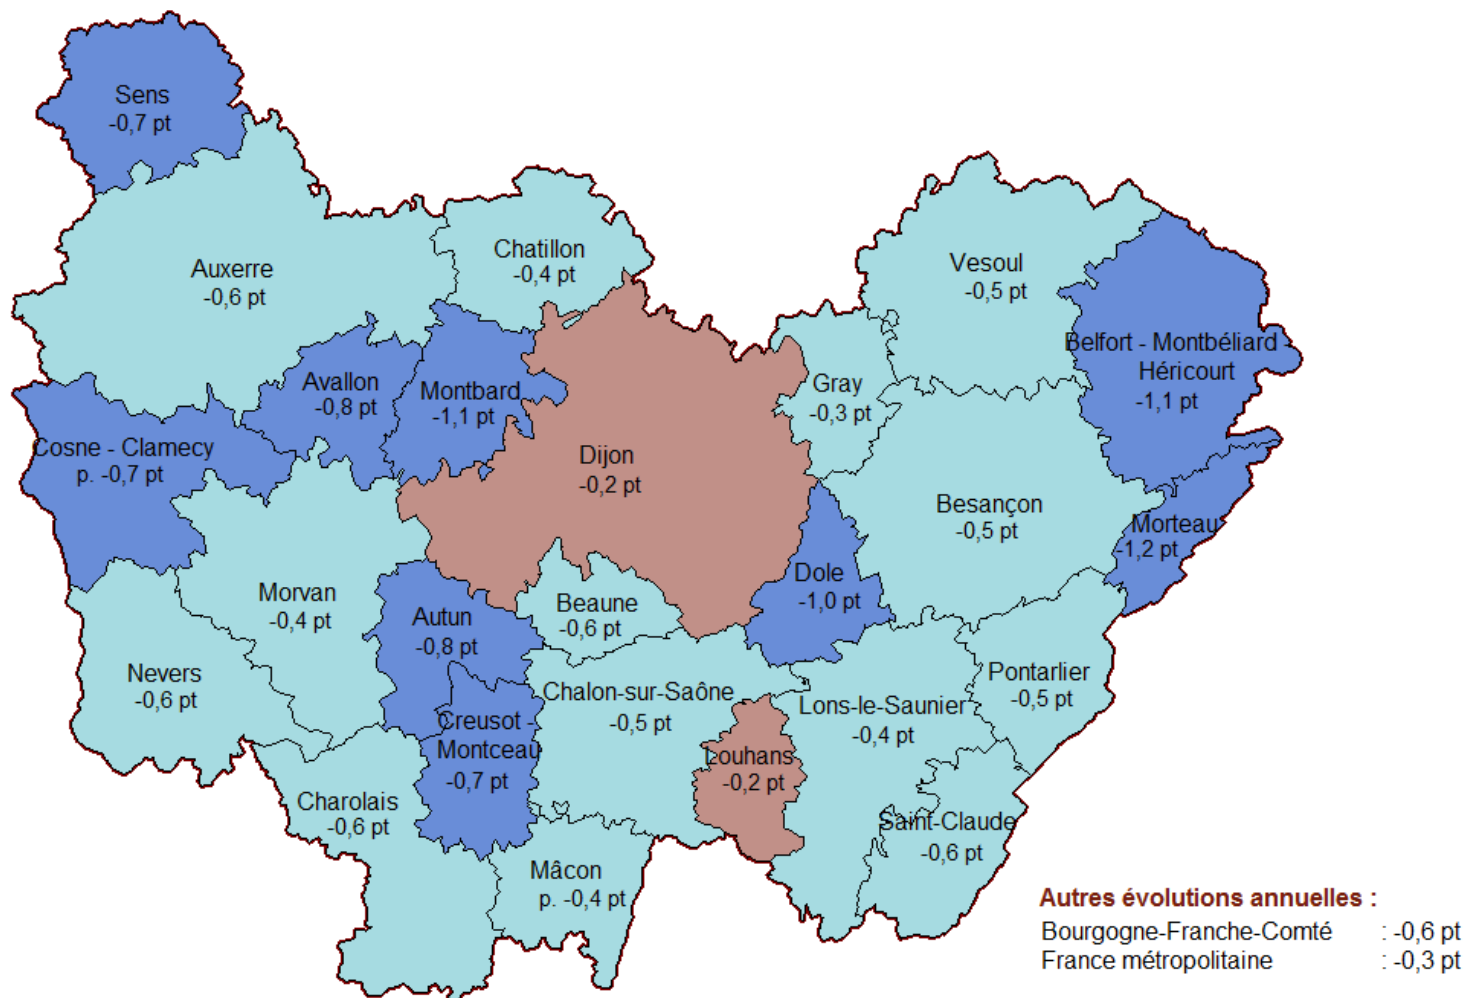

Évolution annuelle du taux de chômage localisé (3T2017/3T2016)
en Bourgogne-Franche-Comté par zone d'emploi (en point)

Source : INSEE, Taux corrigés des variations saisonnières

(p.=pour la partie de la zone d'emploi située en Bourgogne-Franche-Comté)