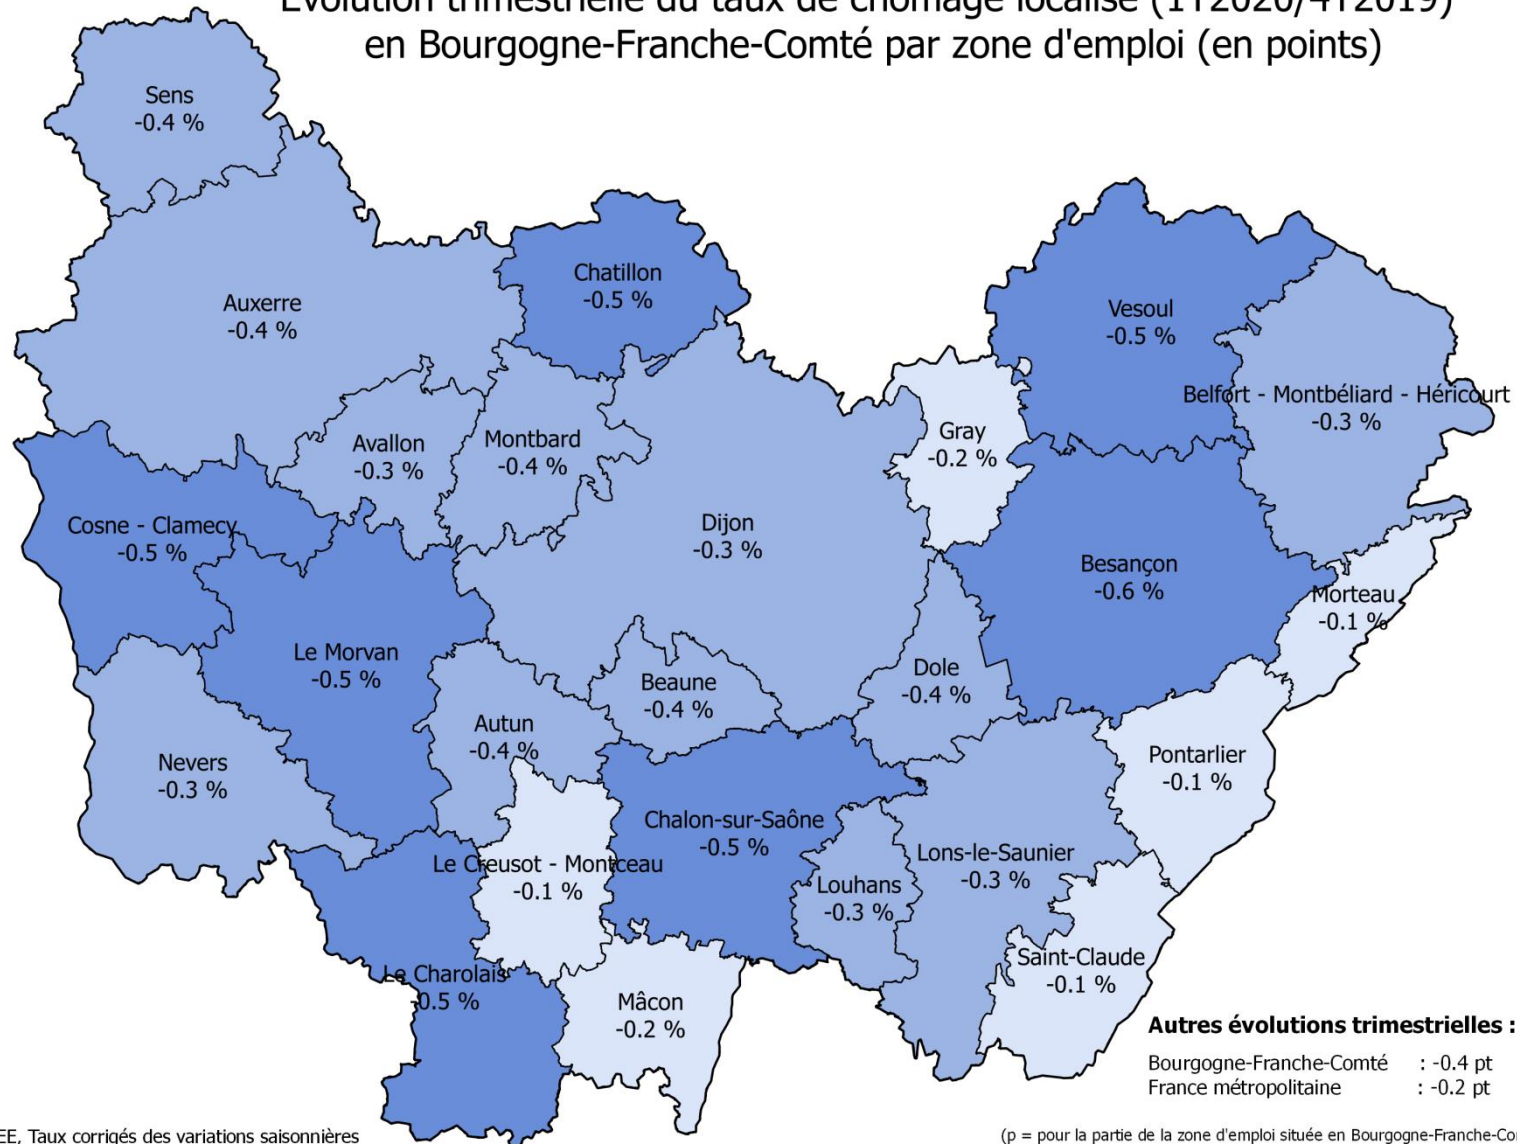

Évolution trimestrielle du taux de chômage localisé (1T2020/4T2019) en Bourgogne-Franche-Comté par zone d'emploi (en points)

Source : INSEE, Taux corrigés des variations saisonnières

(p = pour la partie de la zone d'emploi située en Bourgogne-Franche-Comté)