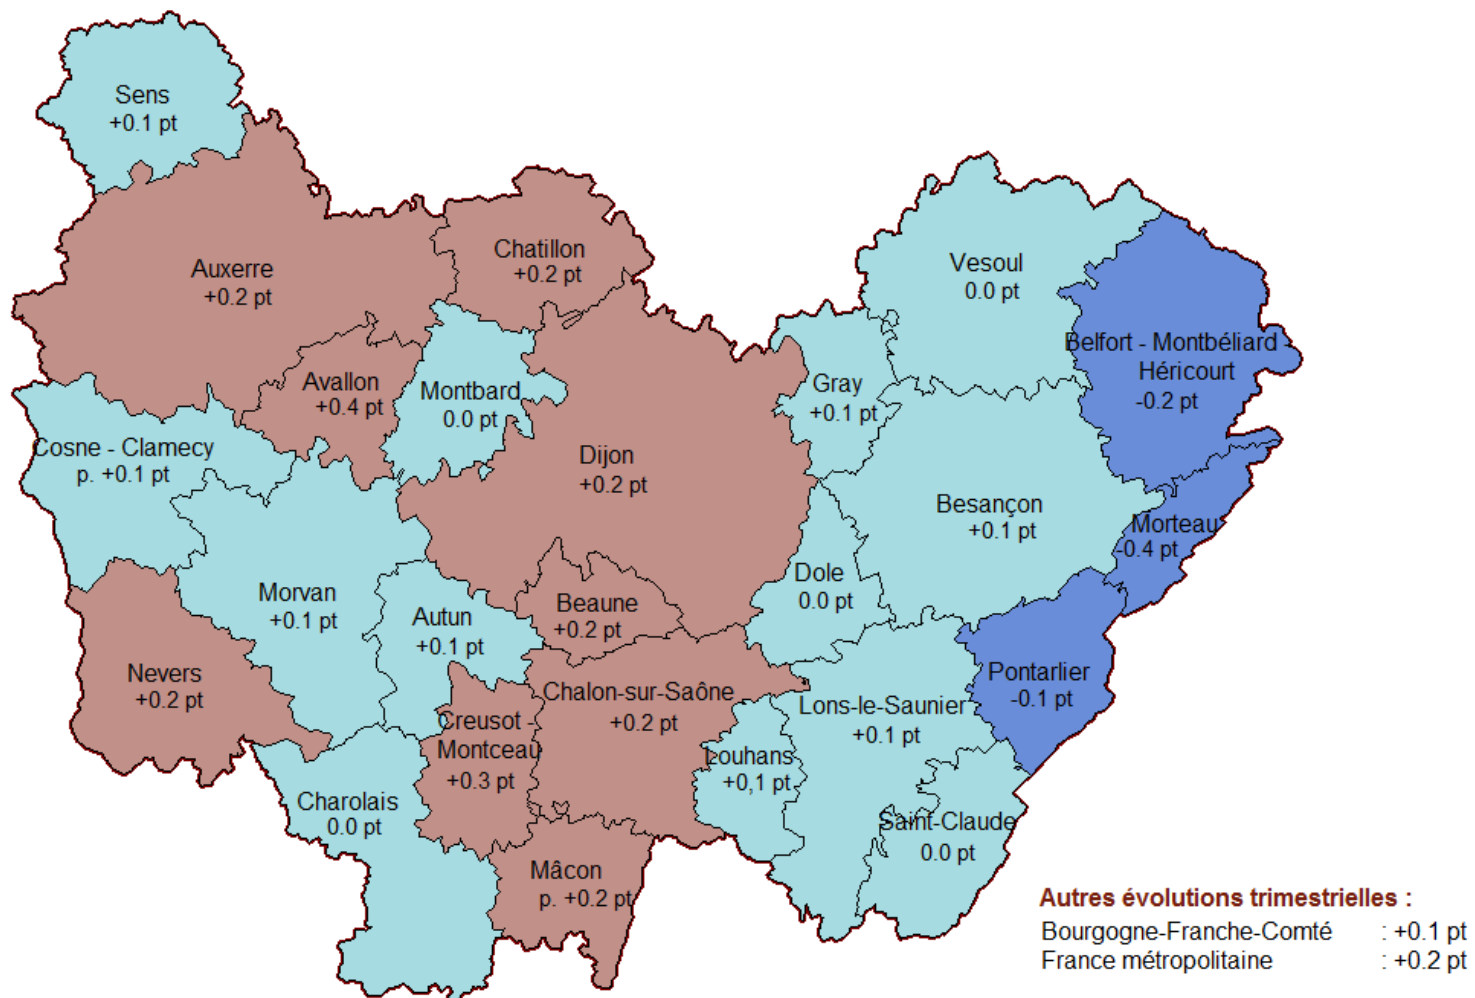

Évolution trimestrielle du taux de chômage localisé (3T2017/2T2017)
en Bourgogne-Franche-Comté par zone d'emploi (en point)

Source : INSEE, Taux corrigés des variations saisonnières

(p.=pour la partie de la zone d'emploi située en Bourgogne-Franche-Comté)