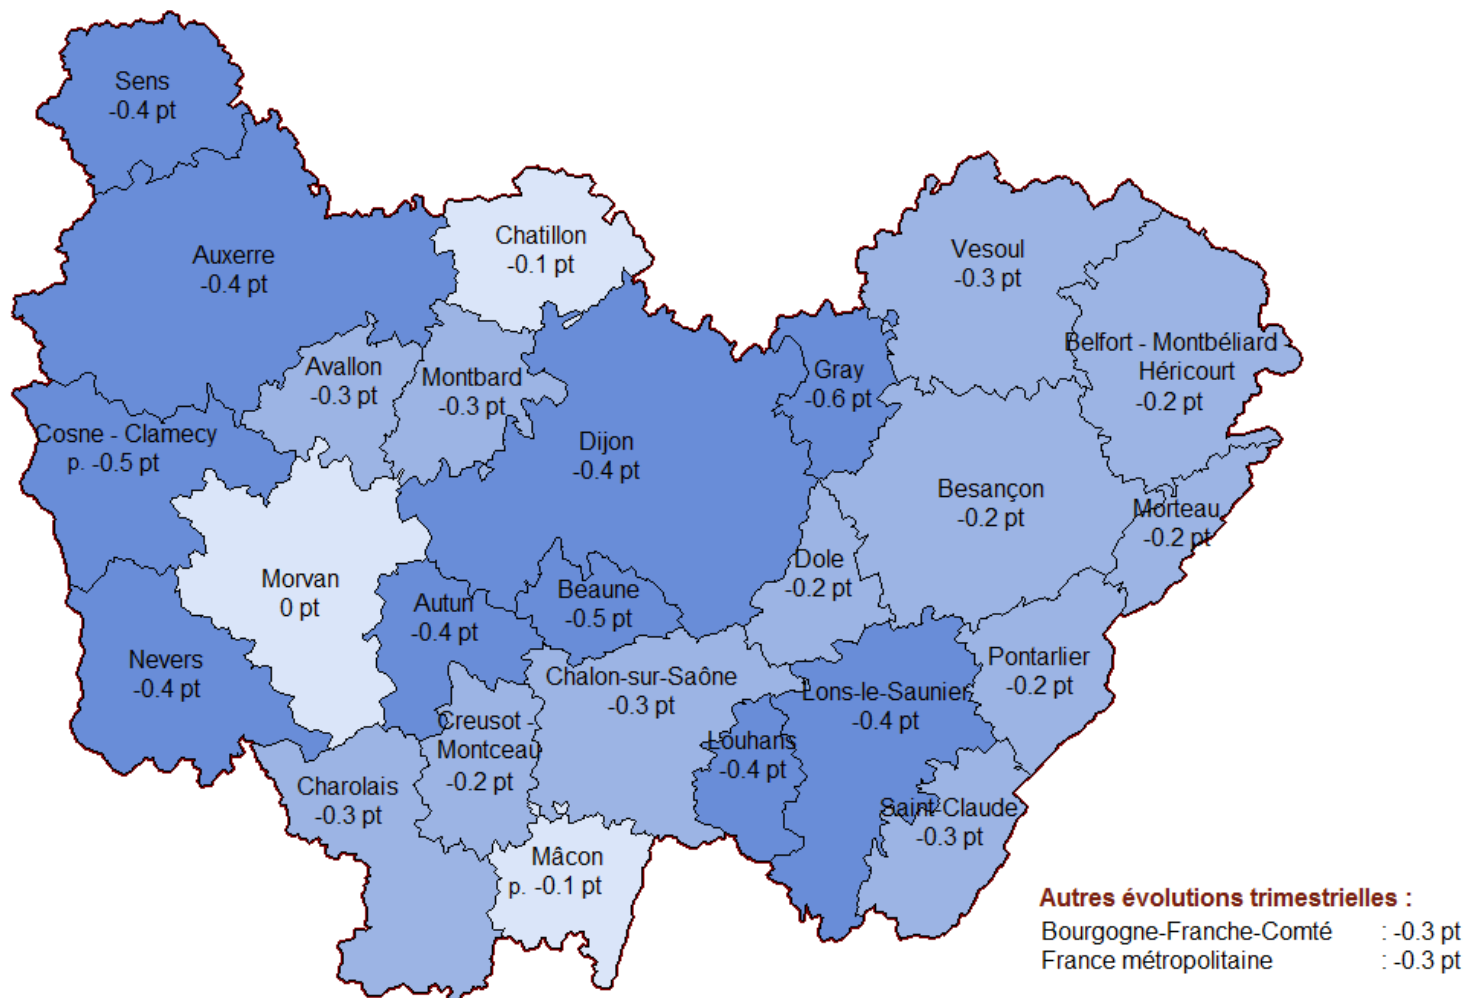

Évolution trimestrielle du taux de chômage localisé (4T2018/3T2018)
 en Bourgogne-Franche-Comté par zone d'emploi (en point)

Source : INSEE, Taux corrigés des variations saisonnières

(p.=pour la partie de la zone d'emploi située en Bourgogne-Franche-Comté)