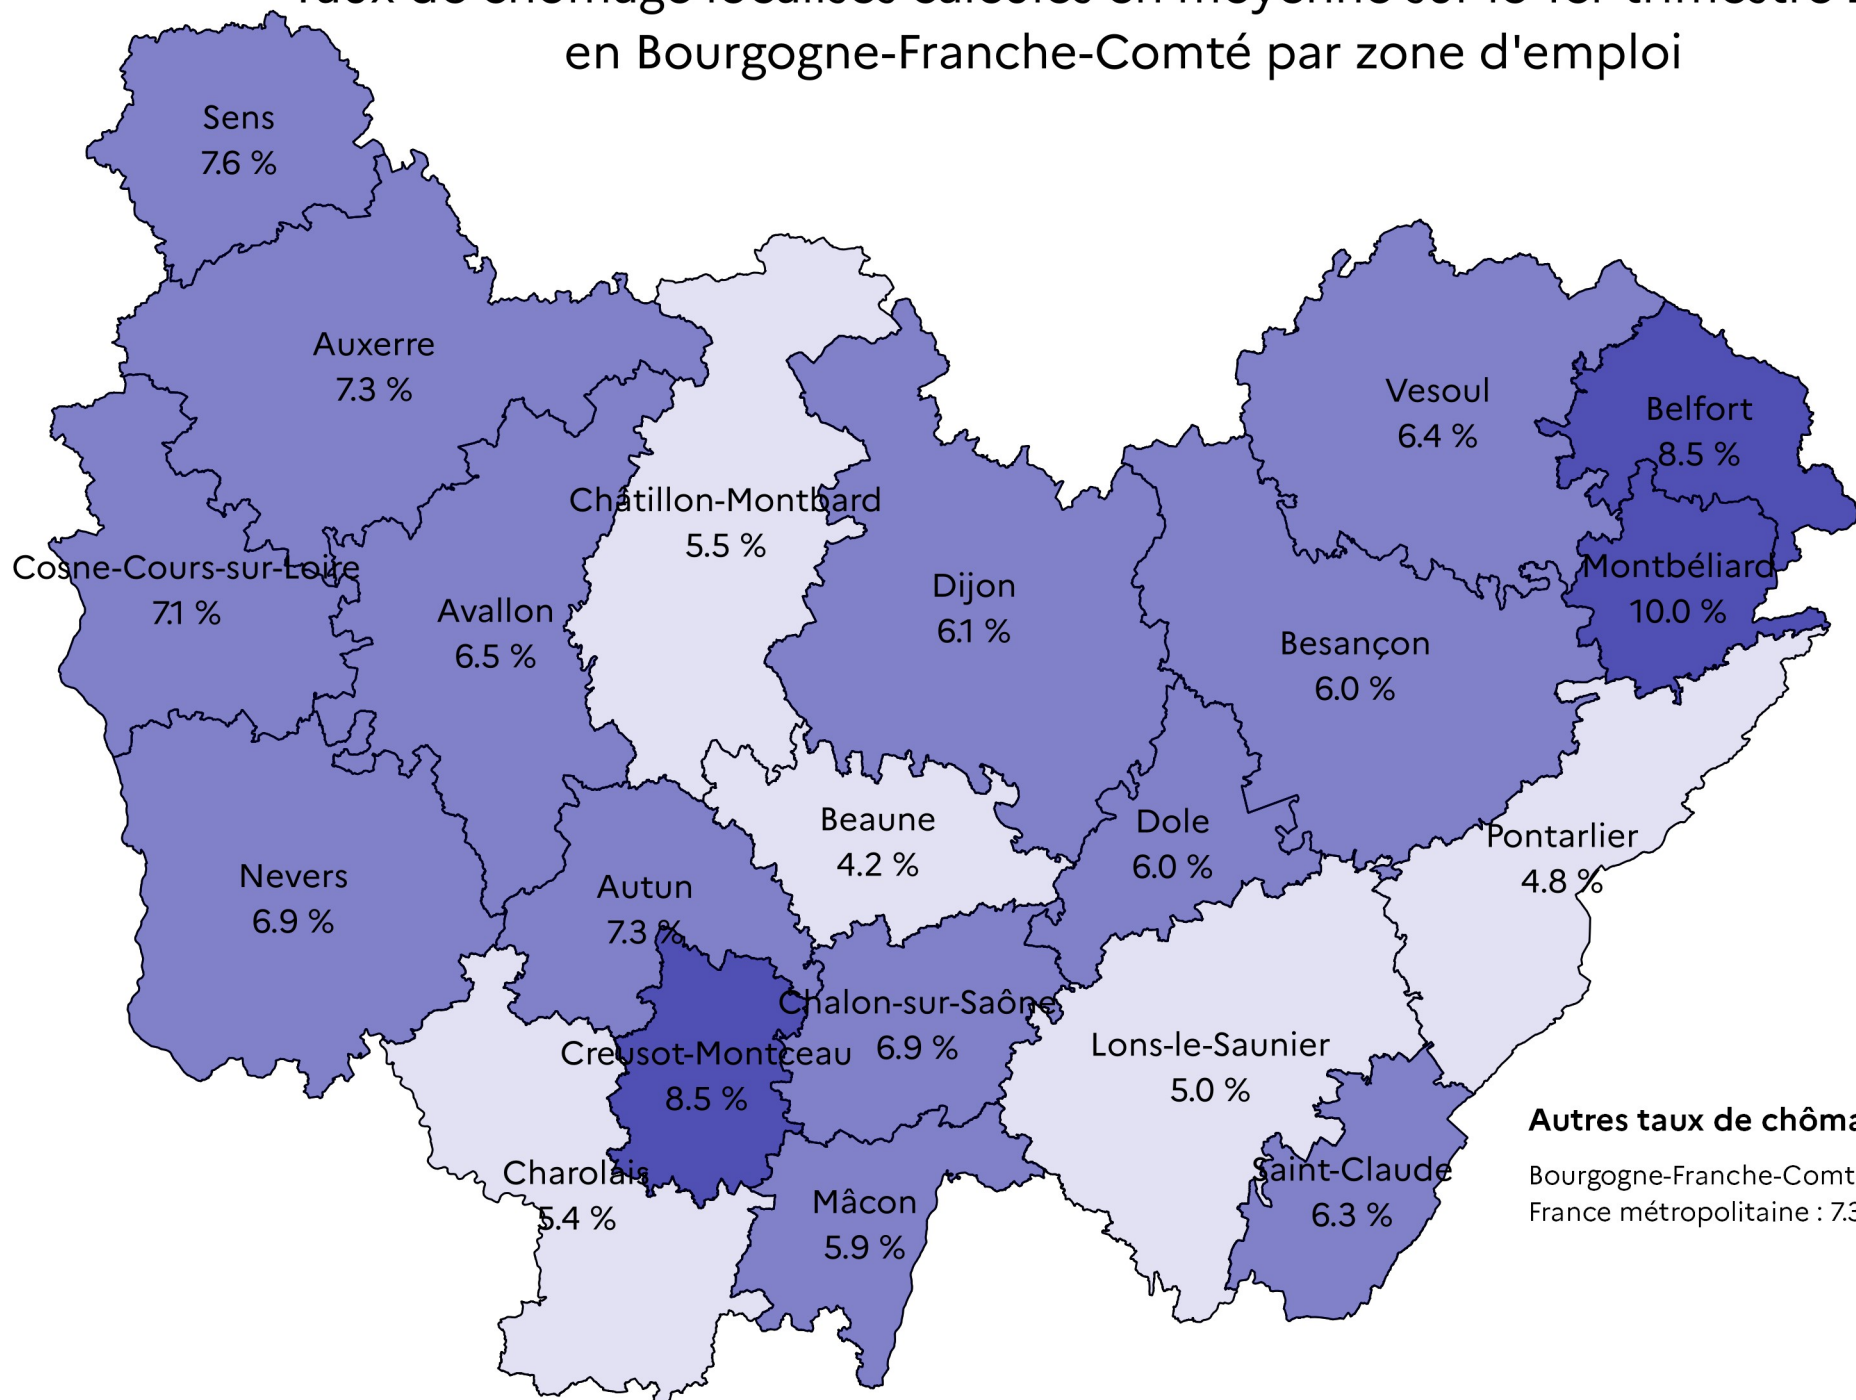

Taux de chômage localisés calculés en moyenne sur le 1er trimestre 2024 en Bourgogne-Franche-Comté par zone d'emploi

Autres taux de chômage localisés :

Bourgogne-Franche-Comté : 6.6 %

France métropolitaine : 7.3 %