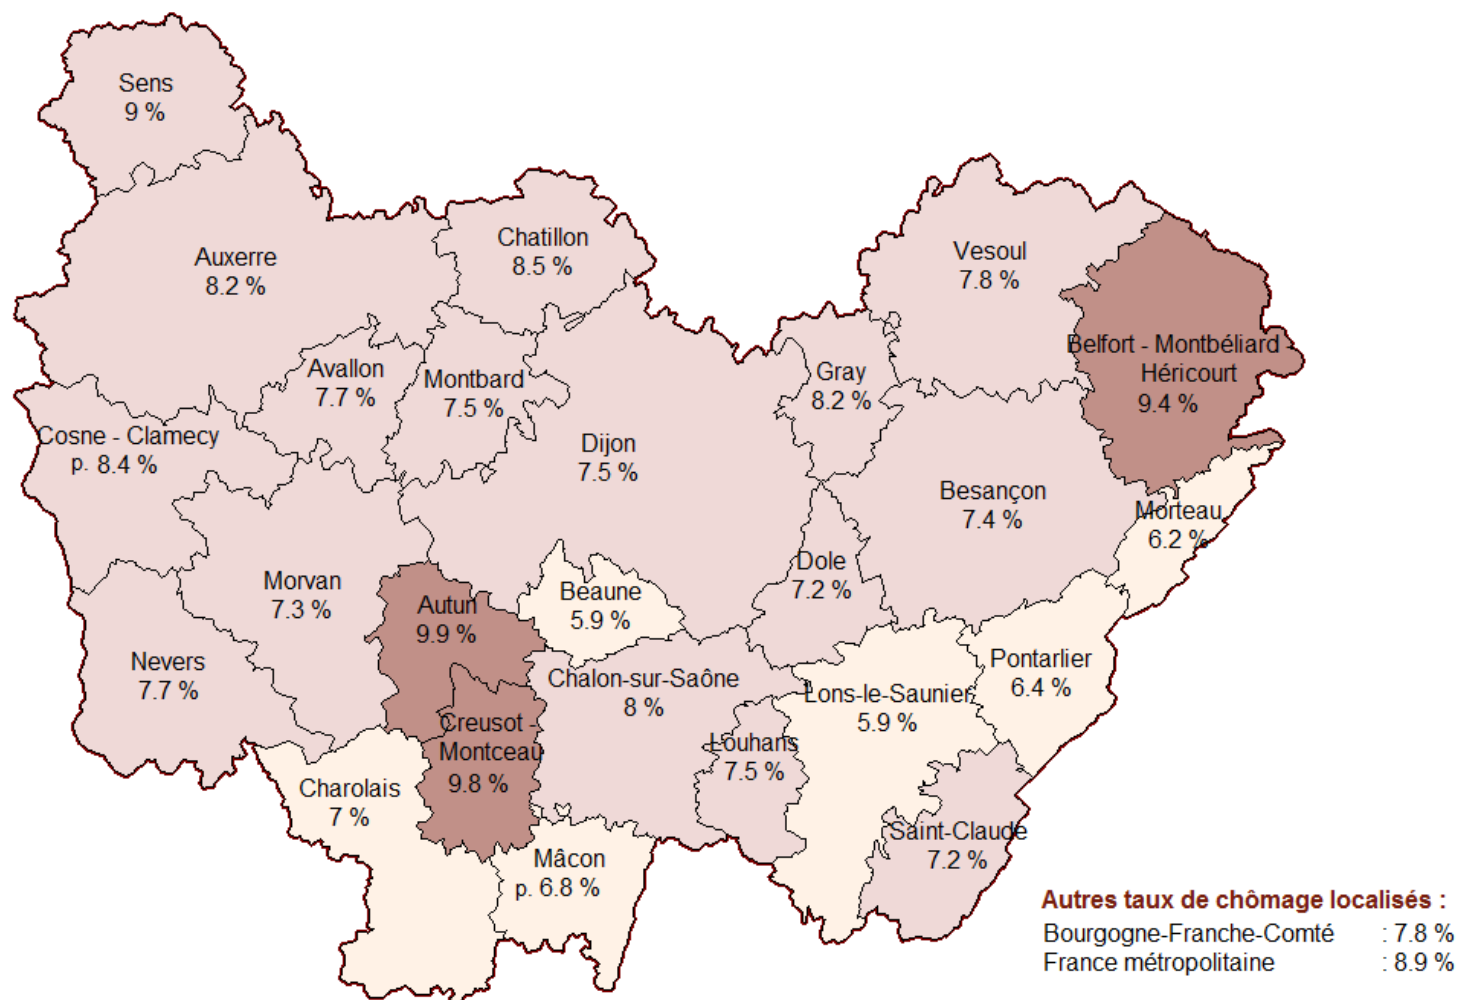

## Taux de chômage localisés en moyenne sur le 1er trimestre 2018 en Bourgogne-Franche-Comté par zone d'emploi

Source : INSEE, Taux corrigés des variations saisonnières

(p.=pour la partie de la zone d'emploi située en Bourgogne-Franche-Comté)