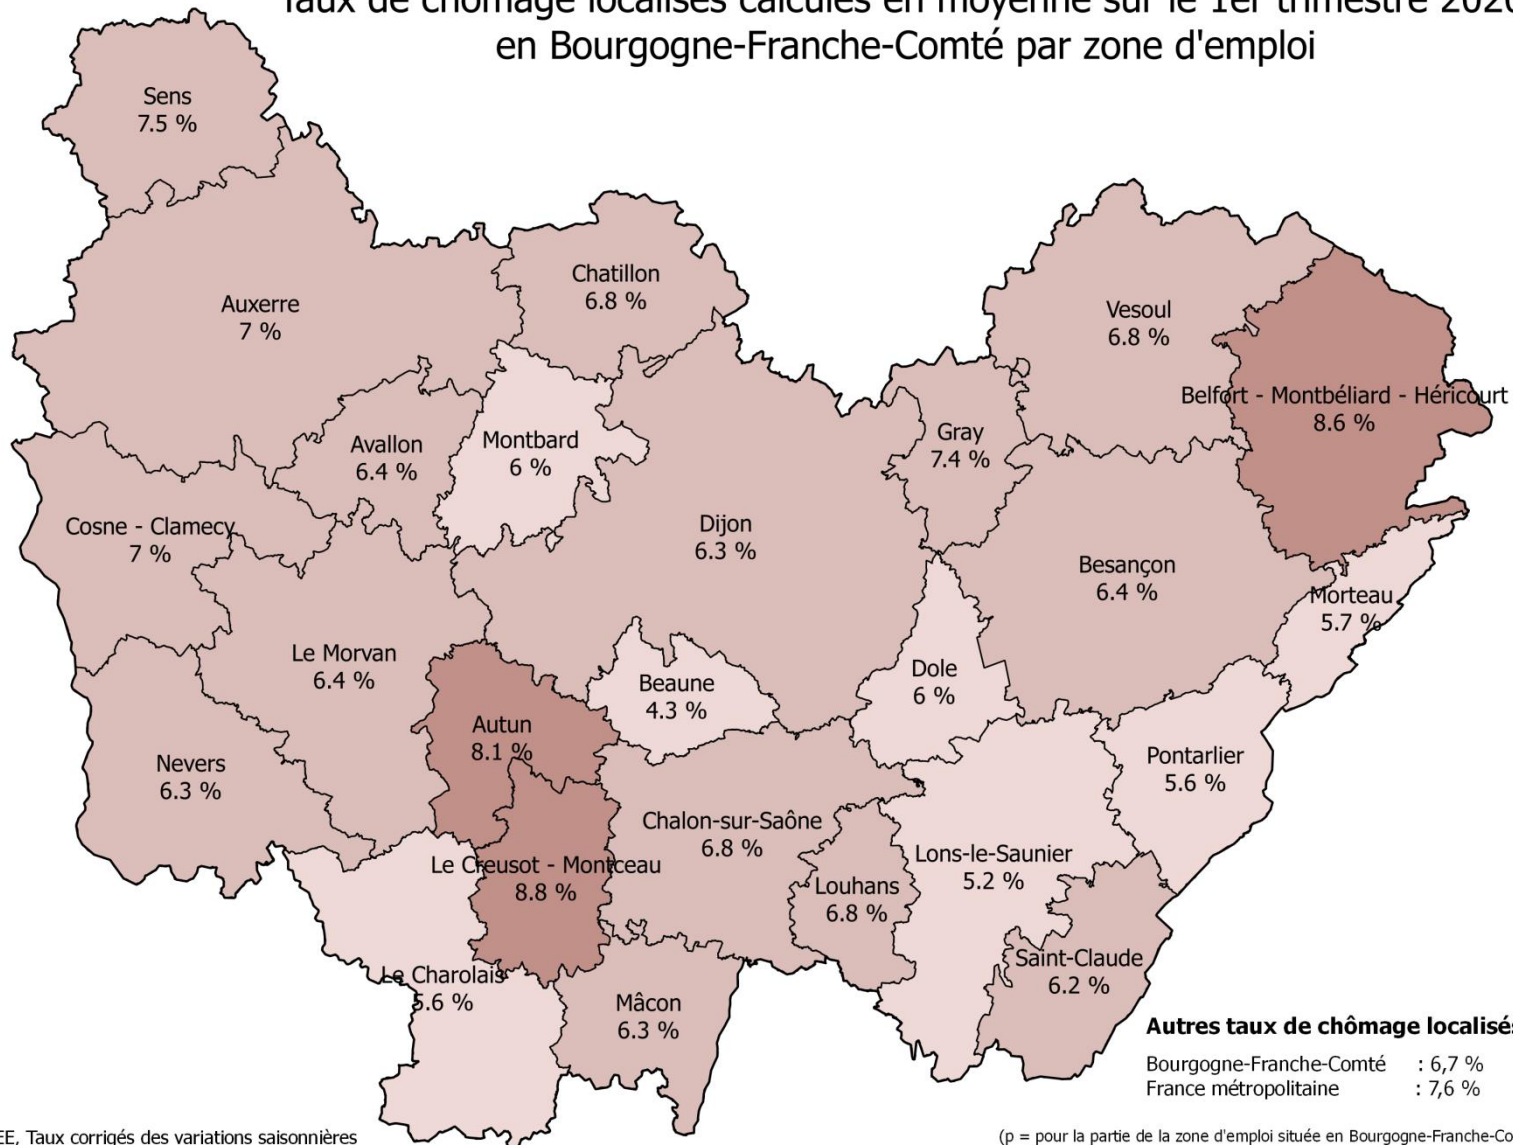

## Taux de chômage localisés calculés en moyenne sur le 1er trimestre 2020 en Bourgogne-Franche-Comté par zone d'emploi

Source : INSEE, Taux corrigés des variations saisonnières

(p = pour la partie de la zone d'emploi située en Bourgogne-Franche-Comté)