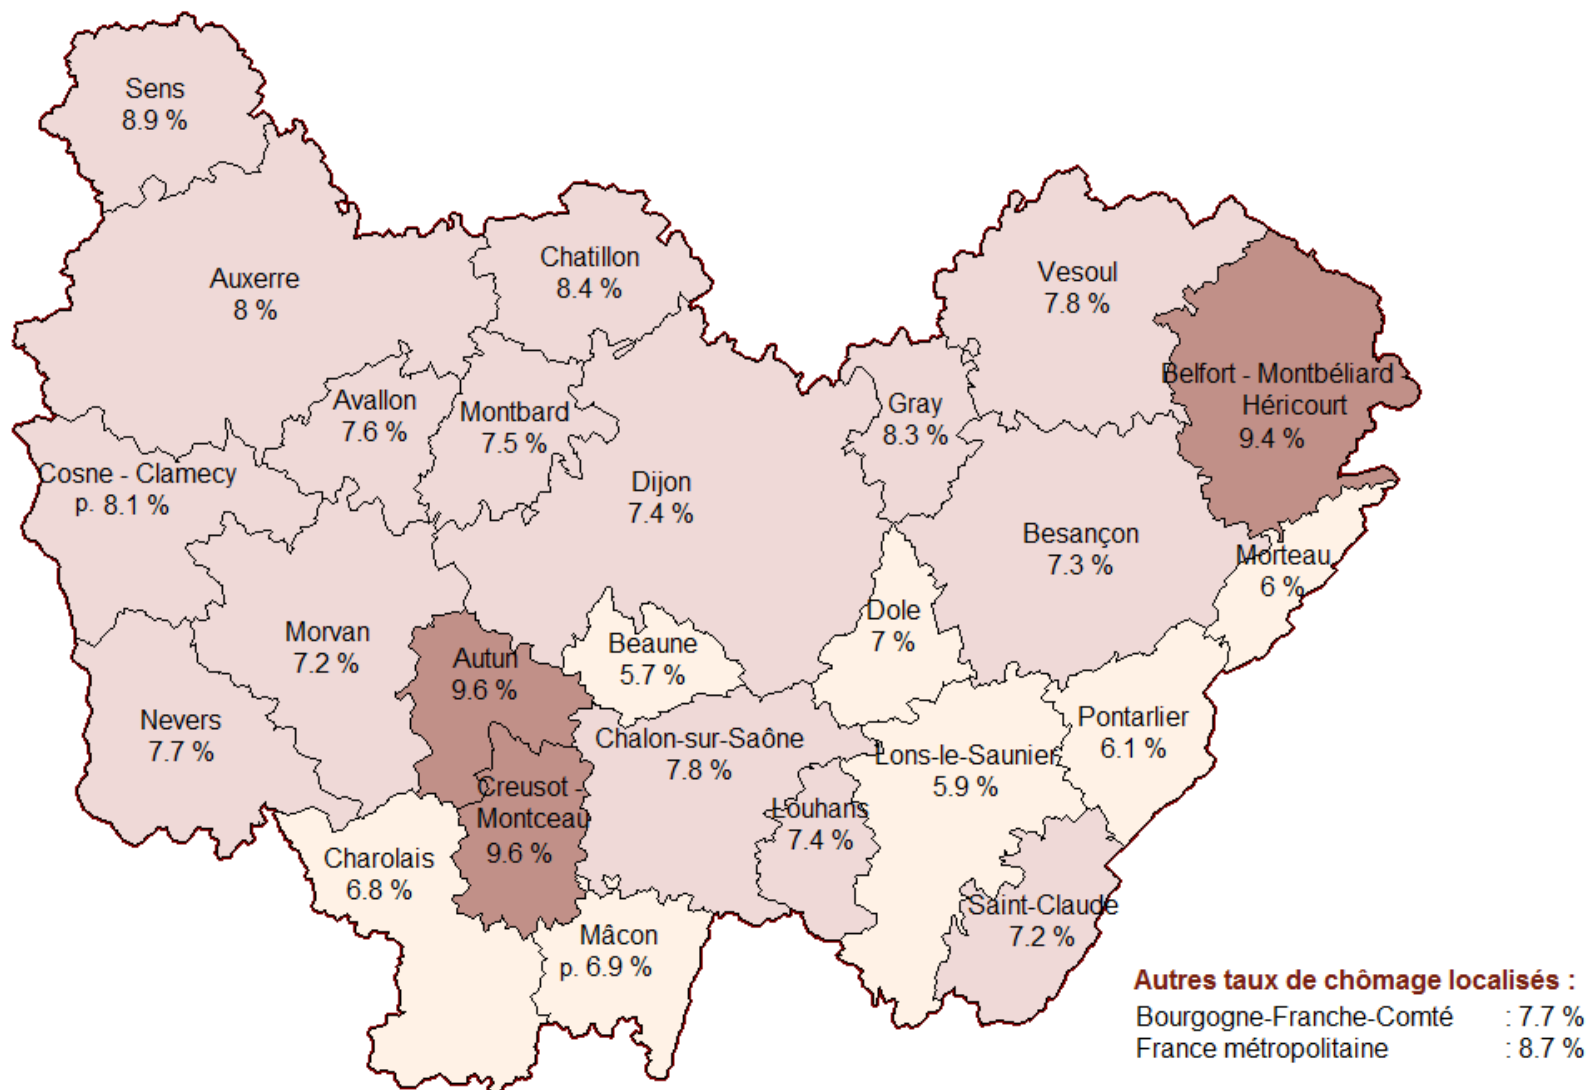

## Taux de chômage localisés en moyenne sur le 2ème trimestre 2018 en Bourgogne-Franche-Comté par zone d'emploi

Source : INSEE, Taux corrigés des variations saisonnières

(p.=pour la partie de la zone d'emploi située en Bourgogne-Franche-Comté)